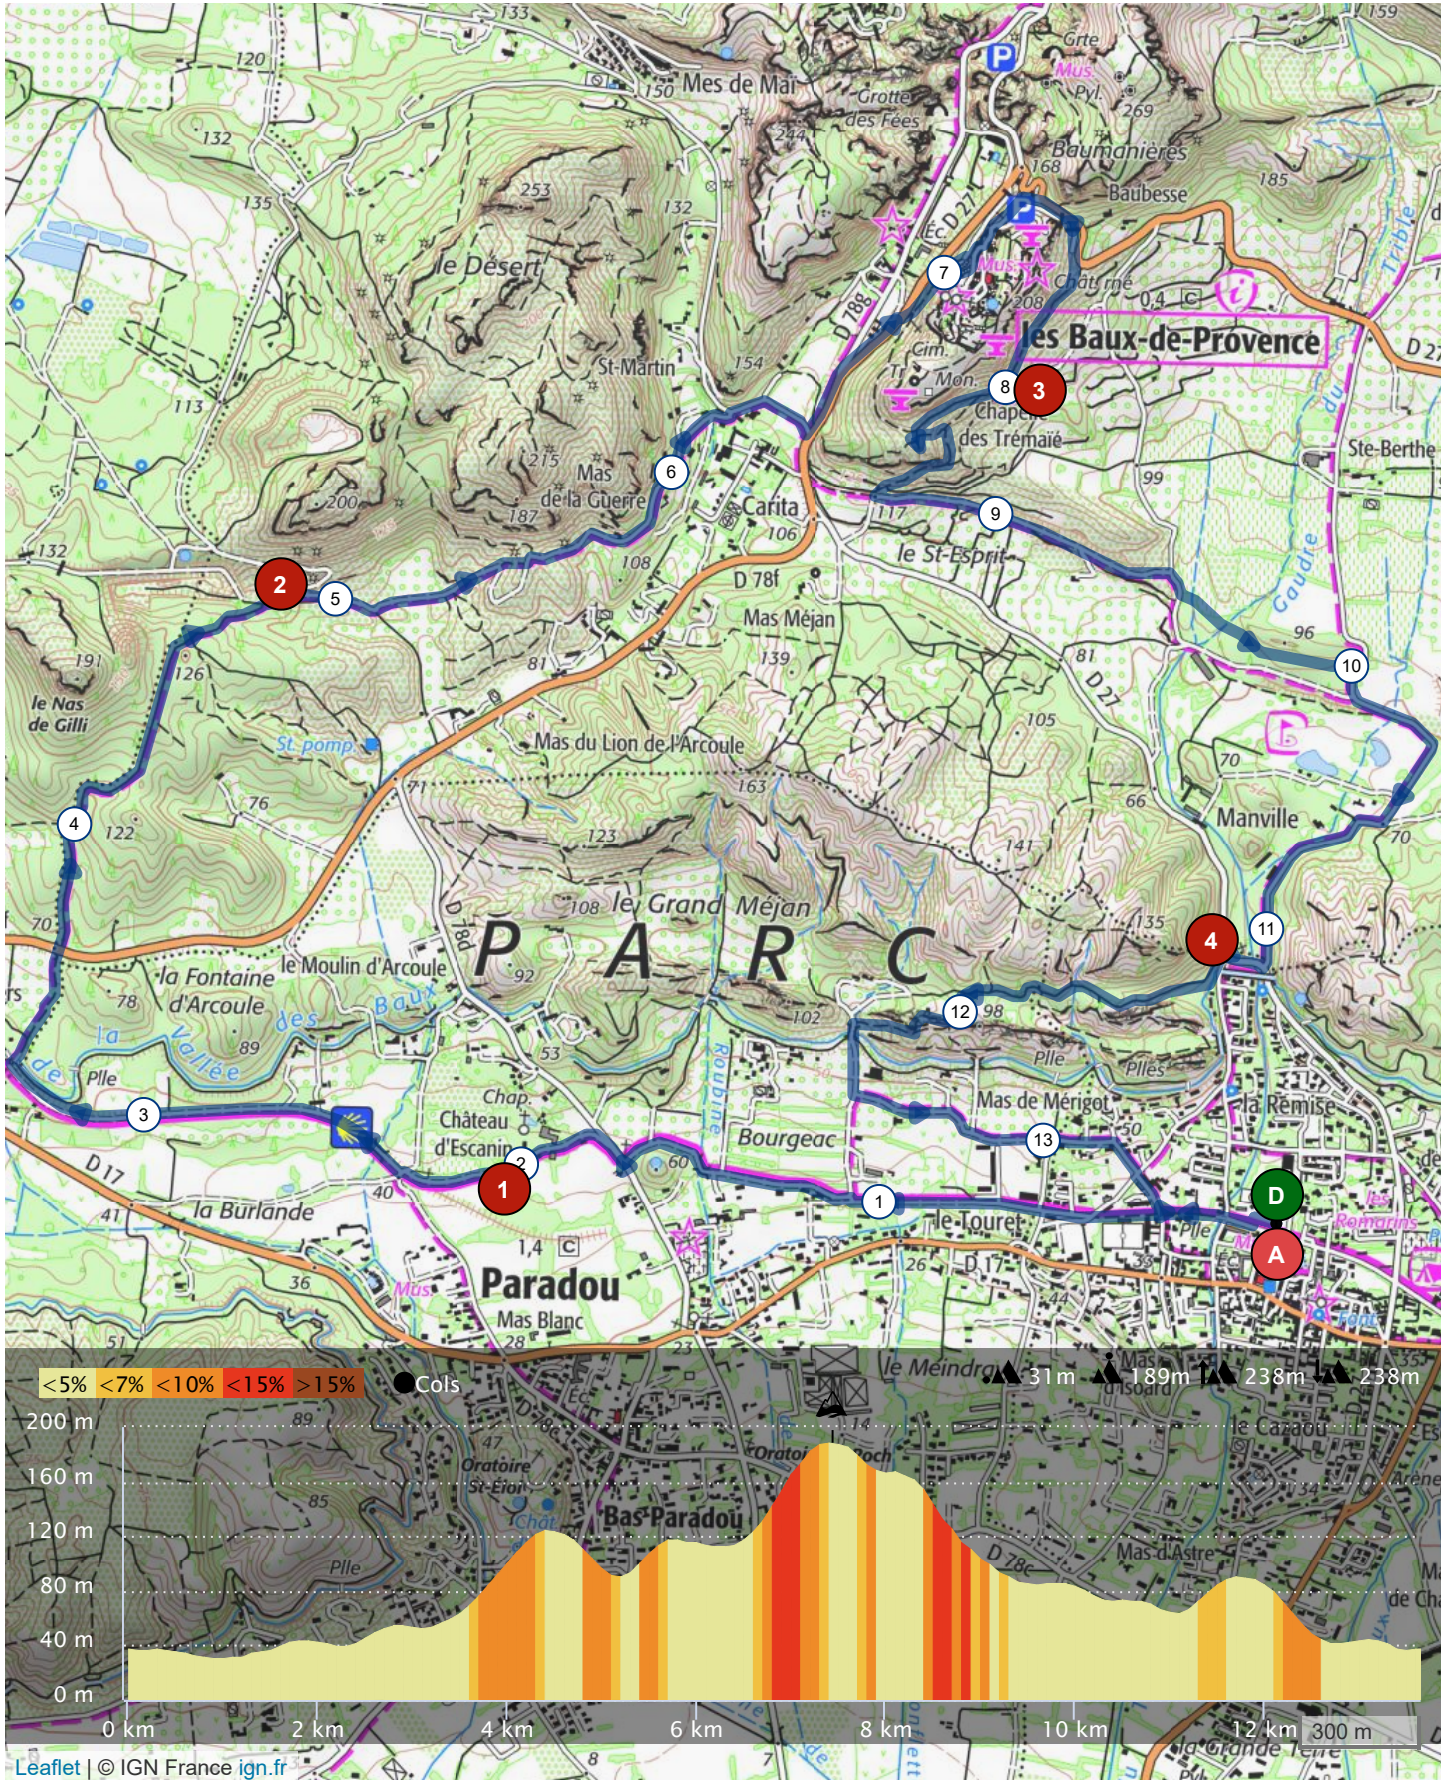

7059818 | Randonnée pédestre | le rocher des baux n°2

Maussane-les-Alpilles -> Maussane-les-Alpilles

13.687 km 238 m 238 m 31 m 189 m

Leaflet | © IGN France ign.fr

Le droit de reproduction est strictement réservé à un usage personnel et privé. Lors de la pratique de votre activité, veuillez à respecter les propriétés et chemins privés et assurez-vous de la praticabilité du parcours.

© 2020 Openrunner