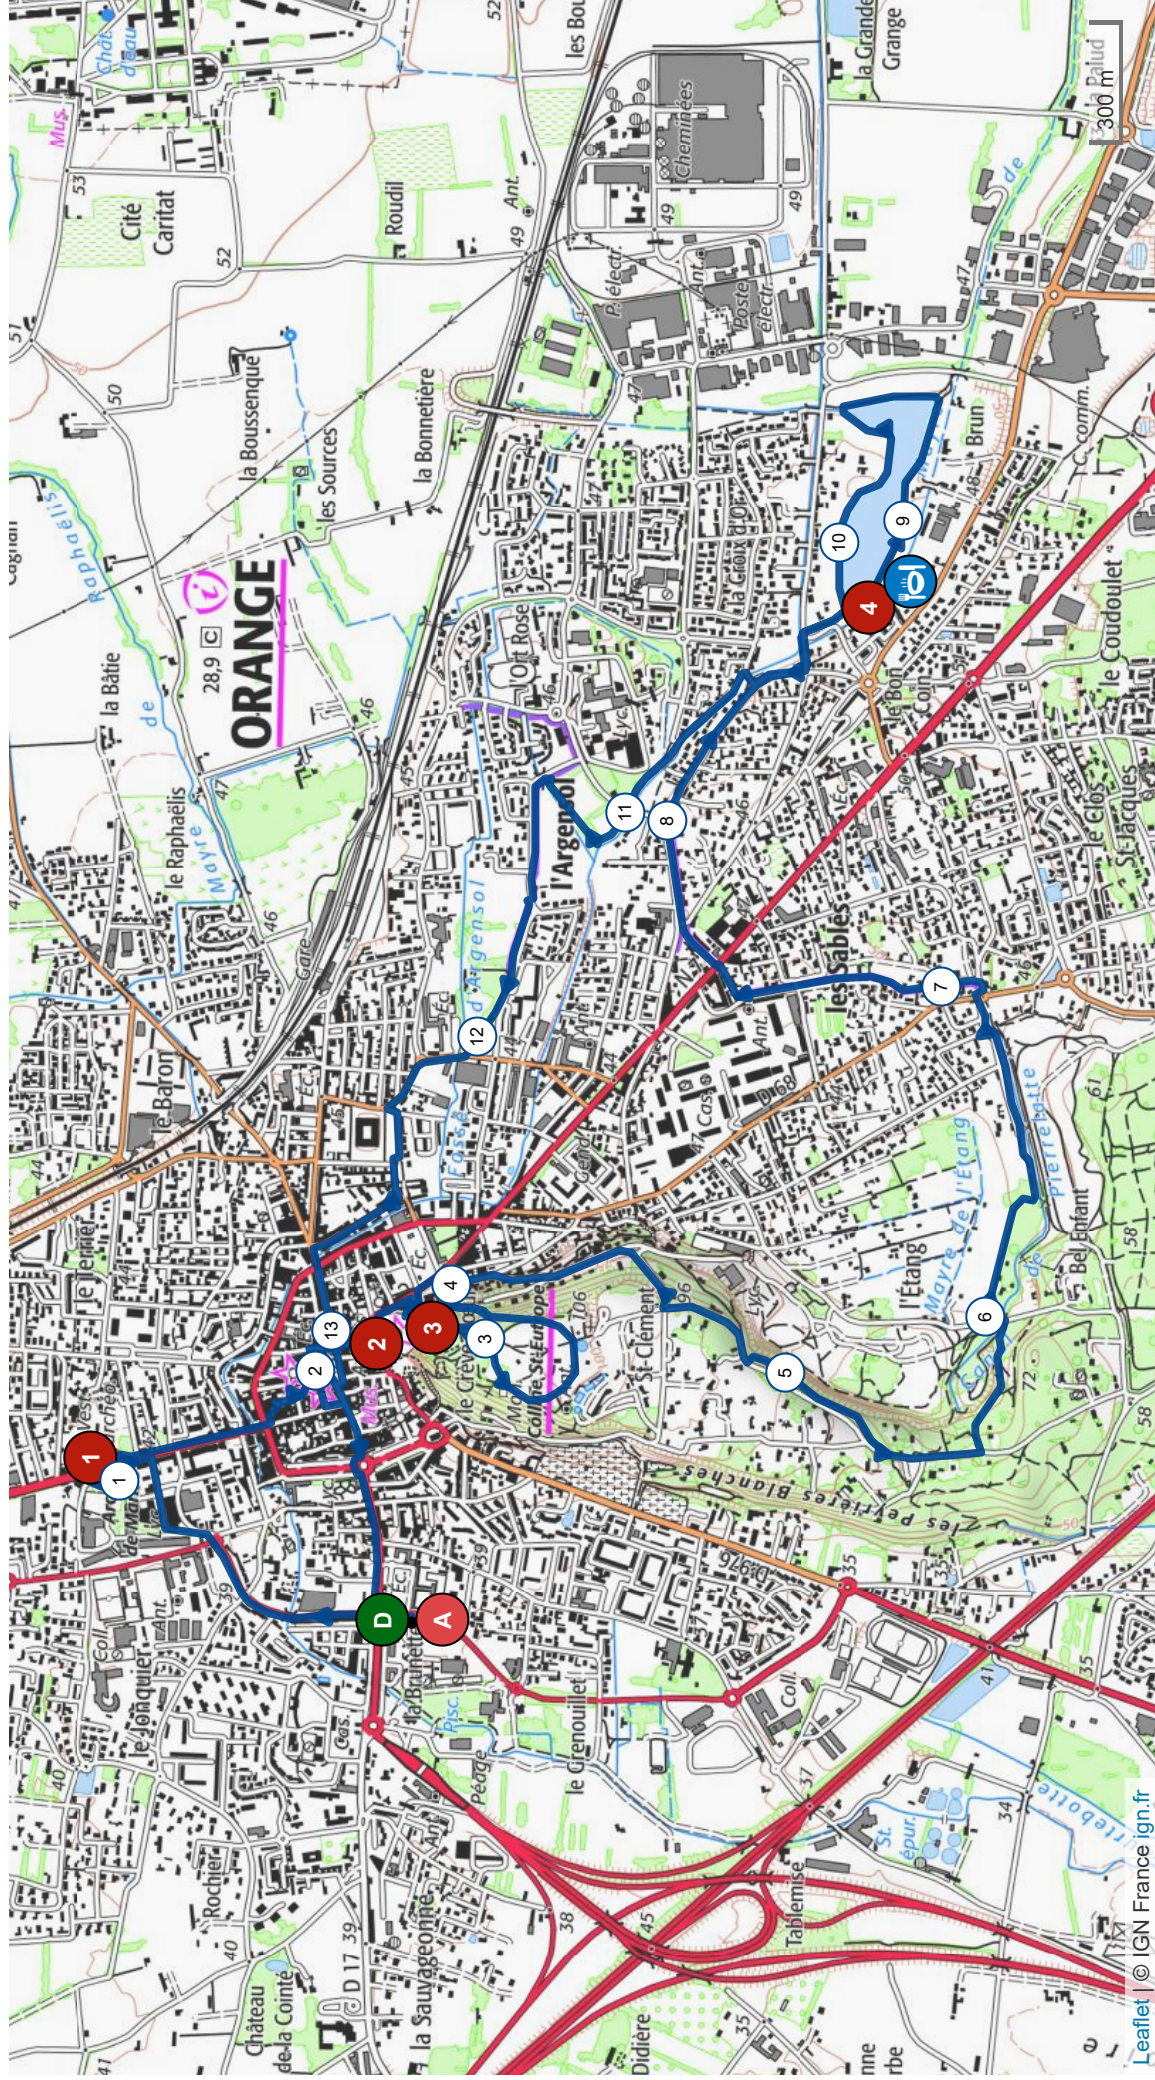

12277876 | Marche | visite d'Orange

Orange -> Orange

13.841 km 125 m 125 m 38 m 101 m

Leaflet | © IGN France ign.fr

Le droit de reproduction est strictement réservé à un usage personnel et privé. Lors de la pratique de votre activité, veillez à respecter les propriétés et chemins privés et assurez-vous de la praticabilité du parcours.

© 2021 Openrunner